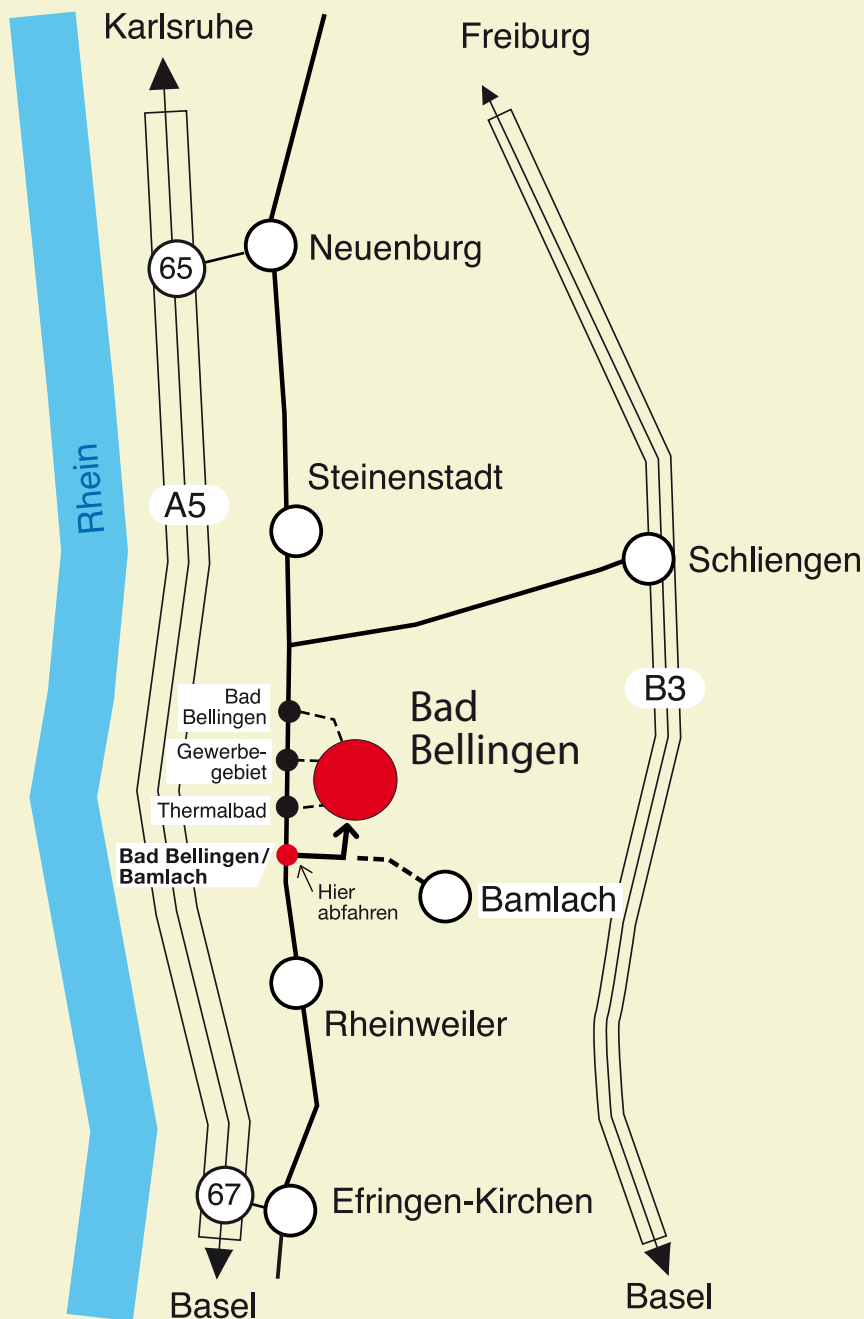

# Anfahrt Schwarzwälder Hof - Bad Bellingen

Von Süden:

## Autobahnabfahrt Nr. 67 Efringen-Kirchen

Fahren Sie in Richtung Bad Bellingen. Nach der Ortsdurchfahrt Rheinweiler nehmen Sie die nächste Abfahrt Bad Bellingen/Bamlach und fahren nach ca. 100 m links nach Bad Bellingen ab. Nach ca. 400 m rechts in die von-Andlaw-Straße einfahren und Sie sehen den „Schwarzwälder Hof“.

Von Norden:

## Autobahnabfahrt Nr. 65 Neuenburg

Folgen Sie der Beschilderung nach Bad Bellingen. Die Straße führt an Steinenstadt und an Schliengen vorbei. Bei Bad Bellingen auf der Umgehungsstraße weiter fahren bis zur 4. Abfahrt Bad Bellingen/Bamlach. Sie biegen nach 100 m links nach Bad Bellingen ab. Nach ca. 400 m rechts in die von-Andlaw-Straße einfahren und Sie sehen den „Schwarzwälder Hof“.